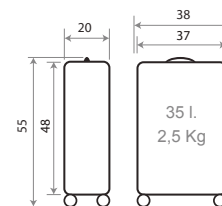

NEW Ref. 640019100020
Trolley 55cm - Ref. 45411-41