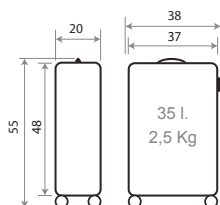

NEW Ref. 130043100055
Trolley 55cm - Ref. 37511-21