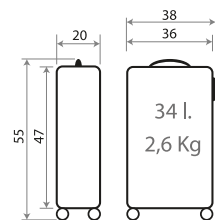

NEW Ref. 430036110031

Trolley 55cm - Ref. 68217-21