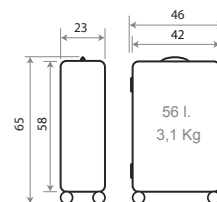

Set/2 55 / 65 cm.

Cromwell

430032.

Composición / Composition: 100% ABS GRAINY

67702.

NEW Ref. 430032103001
Ref. 67719-21
Necesar Adaptable
ABS / Adaptable
Beauty Case ABS
29x21x15cm

NEW Ref. 430032100001
Trolley 55cm - Ref. 67711-21