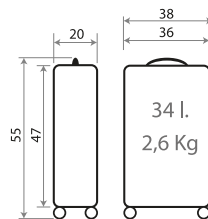

Edmon

430040.

69102.

Composición / Composition: 100% ABS GRAINY

NEW Ref. 430040100030

Trolley 55cm - Ref. 69117-21