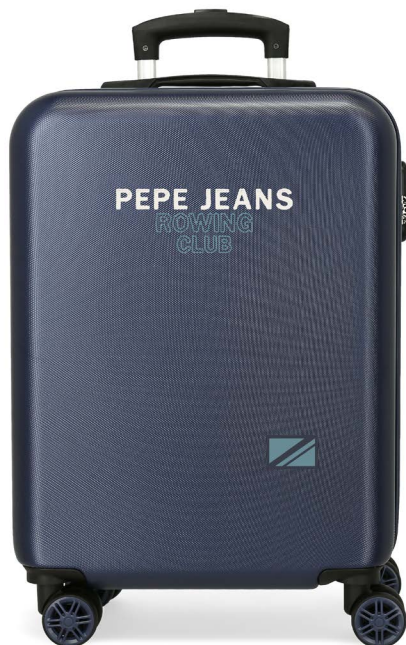

COLECCIÓN EN CATÁLOGO
DE P.JL JUNIOR

COLLECTION IN P.JL
JUNIOR CATALOG

REF. 69102 EDMON

Edmon

430040.

69102.

Composición / Composition: 100% ABS GRAINY