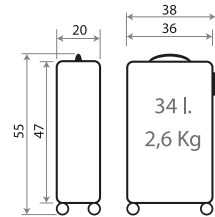

NEW Ref. 430034110053

Trolley 55cm - Ref. 67117-22