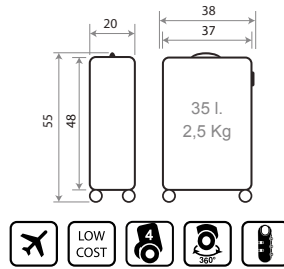

640020.

45504.

Characters Logo Marvel

Composición / Composition: ABS

Shield

Composición / Composition: ABS

640023.

49702.

NEW Ref. 640020100020
Ref. 45511-41 - Trolley 55cm