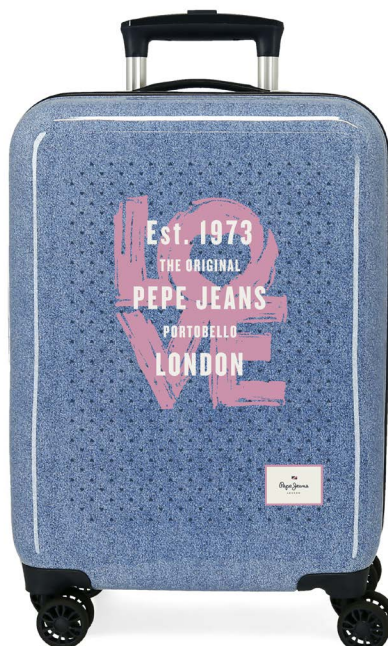

NEW Ref. 430036110031

Trolley 55cm - Ref. 68217-21