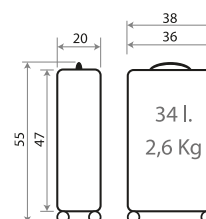

NEW Ref. 430014112001
Ref. 64519-21
Set/2 55 / 68 cm.

Digital - Gail 440010.

Composición / Composition: ABS

71803.

NEW Ref. 440010113003
Ref. 71839-33
Necesar Adaptable ABS/
Adaptable Beauty Case ABS
29x21x15cm