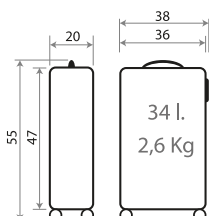

NEW Ref.
430038173082

Ref. 67139
Necesar Adaptable
ABS / Adaptable
Beauty Case ABS
29x21x15cm

NEW Ref. 430034173091

Trolley 55cm - Ref. 67117-21