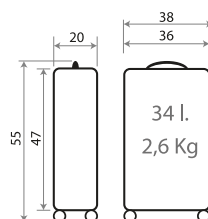

Alton

430047.

69402.

Composición / Composition: 100% ABS GRAINY

NEW Ref. 430047100020

Trolley 55cm - Ref. 69117-21