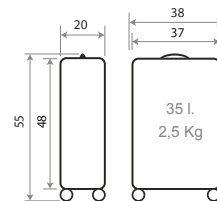

Set/2 55 / 65 cm.

Cromwell

430032.

Composición / Composition: 100% ABS GRAINY

67702.

NEW Ref. 430032103001
Ref. 67719-21
Necesar Adaptable
ABS / Adaptable
Beauty Case ABS
29x21x15cm

NEW Ref. 430032100001
Trolley 55cm - Ref. 67711-21