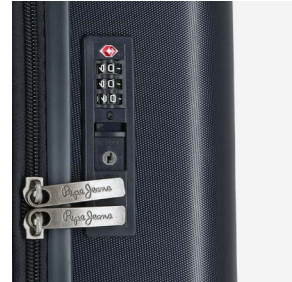

# Accent

76902.

Composición / Composition: ABS

CABINA EXPANDIBLE #86 / EXPANDABLE CABINE #86

PUERTO USB / USB PORT

TROLLEYS

Interior y Cierre de Combinación / Inner and Combination Lock

NEW Ref. 440011144081