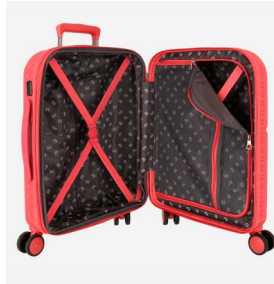

# Highlight

76802.

Composición / Composition: ABS

CABINA EXPANDIBLE #86 / EXPANDABLE CABINE #86

PUERTO USB / USB PORT

TROLLEYS

Interior y Cierre de Combinación / Inner and Combination Lock

**NEW Ref. 440007144002**