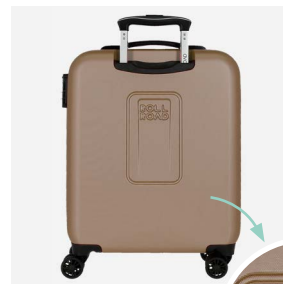

# New Camboya

50602.

Composición / Composition: ABS

**NEW Ref. 140009198021**

**Ref. 50639**

Necesar Adaptable ABS/  
Adaptable Beauty Case ABS  
29x21x15cm

Interior / Inner

Adaptable