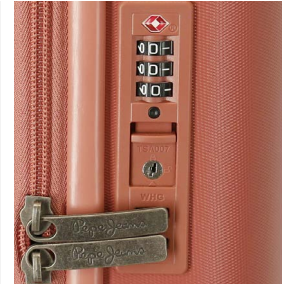

# Highlight

76802.

Composición / Composition: ABS

CABINA EXPANDIBLE #86 / EXPANDABLE CABINE #86

PUERTO USB / USB PORT

TROLLEYS

Interior y Cierre de Combinación / Inner and Combination Lock

**NEW Ref. 440007144002**