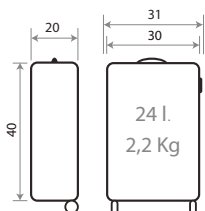

# Flex

58407.

Composición / Composition: ABS

TROLLEYS

Interior, Cierre Combinación y Doble Rueda / Inner, Combination Lock and Double Wheels

TROLLEYS #99

Interior / Inner

NEW Ref. 140005169030  
40cm - Ref. 58499