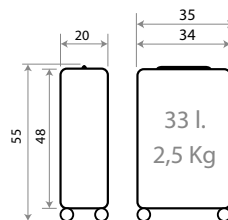

# Flex

58407.

Composición / Composition: ABS

TROLLEYS

Interior, Cierre Combinación y Doble Rueda / Inner, Combination Lock and Double Wheels

TROLLEYS #99

Interior / Inner

NEW Ref. 140005169030  
40cm - Ref. 58499