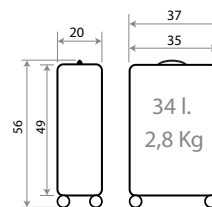

# Atlanta

53102.

Composición / Composition: Poliéster / Polyester

TROLLEYS

Interior, Cierre de Combinación TSA y Rueda Doble / Inner, TSA Combination Lock and Double Wheels

**NEW Ref. 140014172050**

55cm - **Ref. 53186**