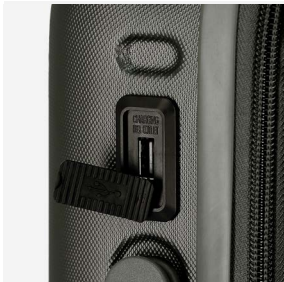

# Accent

76902.

Composición / Composition: ABS

CABINA EXPANDIBLE #86 / EXPANDABLE CABINE #86

PUERTO USB / USB PORT

TROLLEYS

Interior y Cierre de Combinación / Inner and Combination Lock

NEW Ref. 440011144081