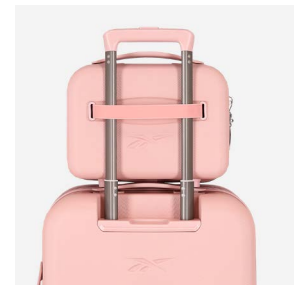

# Franklin

83504.

Composición / Composition: ABS

TROLLEYS

**NEW Ref. 540001198073**  
**Ref. 83539**

Necesar Adaptable ABS/  
Adaptable Beauty Case ABS  
29x21x15cm

Interior / Inner

Adaptable