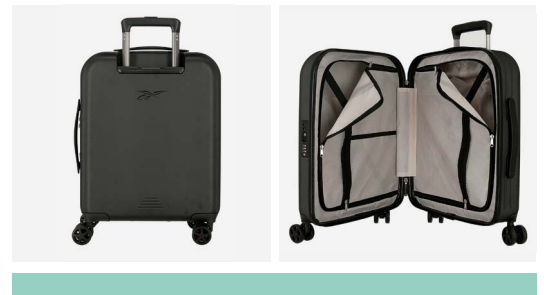

NEW Ref. 540001172020

Trolley 55cm - Ref. 83586