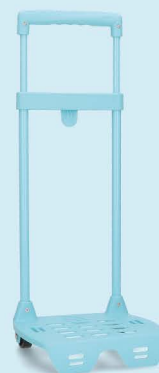

59 TURQUESA / TURQUOISE

* **Plataforma Universal.** Válida para cualquier mochila y para cualquier tipo de anclaje, tanto dorsal, como lateral.
Universal Platform. Suitable for any backpack and for any fastening system, dorsal or lateral.