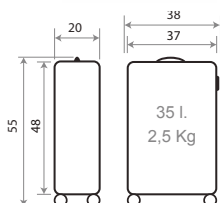

Trolley 55cm - **Ref. 40817-42**

Ref. 40898-42

Maleta infantil 4 Ruedas, 2 Multi-direccionales /
Rolling Suitcase 4 Wheels, 2 multidireccional
50x38x20cm

40804.

Ref. 40839-43
Necesar Adaptable
ABS / Adaptable
Beauty Case ABS
29x21x15cm