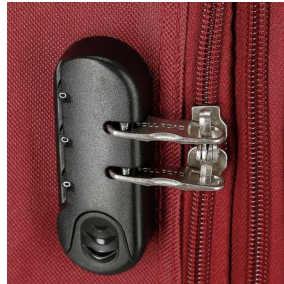

55cm - Ref. 58491

65cm - Ref. 58492

75cm - Ref. 58493

Ref. 58494 - Set/3 55/65/75cm

Ref. 58495- Set/2 55/65cm

50102.

Royce

Composición / Composition: Poliéster / Polyester