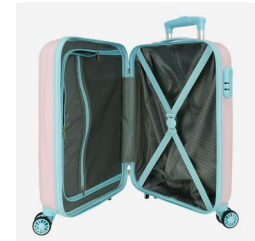

Composición / Composition: ABS

Ref. 40898-41

Maleta infantil 4 Ruedas, 2 Multi-direccionales /
Rolling Suitcase 4 Wheels, 2 multidireccional
50x38x20cm

Trolley 55cm - **Ref. 40817-41**

Ref. 40839-42

Neceser Adaptable ABS /
Adaptable Beauty Case ABS
29x21x15cm