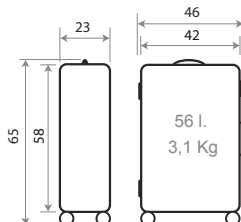

Trolley 65cm - Ref. 40812-43