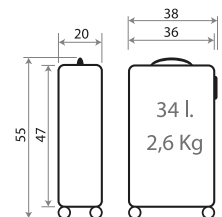

Trolley 55cm - **Ref. 40817-42**

Ref. 40898-42

Maleta infantil 4 Ruedas, 2 Multi-direccionales /
Rolling Suitcase 4 Wheels, 2 multidireccional
50x38x20cm

40804.

Ref. 40839-43
Necesar Adaptable
ABS / Adaptable
Beauty Case ABS
29x21x15cm