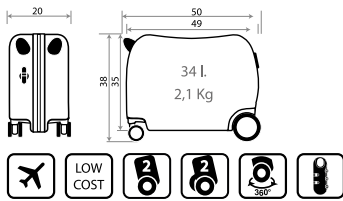

Composición / Composition: ABS

Ref. 40898-41

Maleta infantil 4 Ruedas, 2 Multi-direccionales /
Rolling Suitcase 4 Wheels, 2 multidireccional
50x38x20cm

Trolley 55cm - **Ref. 40817-41**

Ref. 40839-42

Neceser Adaptable ABS /
Adaptable Beauty Case ABS
29x21x15cm