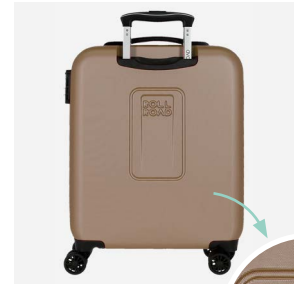

50602.

New Camboya

NEW COLLECTION

Composición / Composition: ABS

Ref. 50639

Necesar Adaptable ABS/
Adaptable Beauty Case ABS
29x21x15cm

Interior / Inner

Adaptable