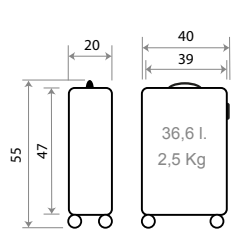

55cm - Ref. 50191