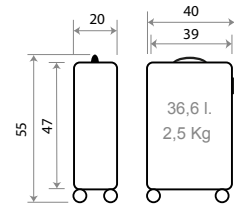

55cm - Ref. 50191