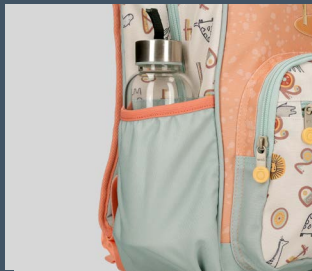

COLECCIÓN
EN CATÁLOGO DE
VIAJE
INFANTIL

COLLECTION
IN KIDS TRAVEL
CATALOG

Col. 230046

New Ref. 210065513062

Ref. 96749
Riñonera /
Waist Bag
27x11x6,5cm

New Ref. 210065403062

Ref. 96741
Portatodo /
Carry All
22x8,5x8cm