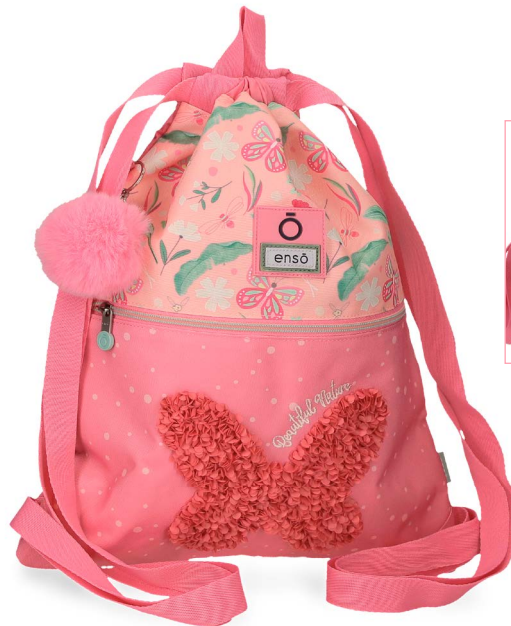

New Ref. 210067502042

Ref. 96838

Gym Sac
35x46cm