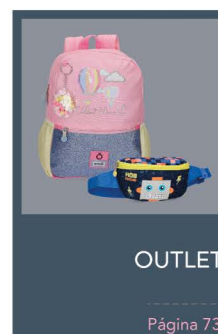

**OUTLET**  
Página 73

210061  
96302 MAGIC SUMMER

COLECCIÓN  
EN CATÁLOGO DE  
VIAJE  
INFANTIL

COLLECTION  
IN KIDS TRAVEL  
CATALOG

**New Ref. 210061208055**  
**Ref. 96321**  
Mochila /  
Backpack 25cm  
23x25x10cm