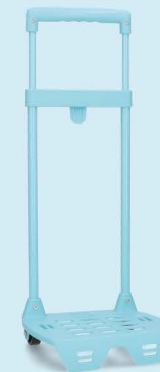

52 FUCSIA / FUCHSIA

53 AZUL / BLUE

54 ROJO / RED

57 MARINO / NAVY

59 TURQUESA / TURQUOISE

* **Plataforma Universal.** Válida para cualquier mochila y para cualquier tipo de anclaje, tanto dorsal, como lateral.
Universal Platform. Suitable for any backpack and for any fastening system, dorsal or lateral.