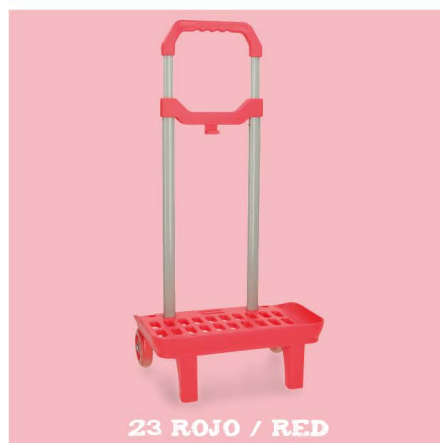

4555561
** BANDOLERA ROLL ROAD DREAMING

4615561
** BANDOLERA ROLL ROAD QUEEN

4633821
GYM SAC ROLL ROAD GAMERS

4634021
PORTATODO ROLL ROAD GAMERS

COLOR

MOVOM

40 CM

Carro grande / Big trolley cart

Especialmente diseñado para mochilas a partir de 37cm de altura.
Specially designed for backpacks as of 37cm in height.

* **Plataforma Universal.** Válida para cualquier mochila y para cualquier tipo de anclaje, tanto dorsal, como lateral.
Universal Platform. Suitable for any backpack and for any fastening system, dorsal or lateral.