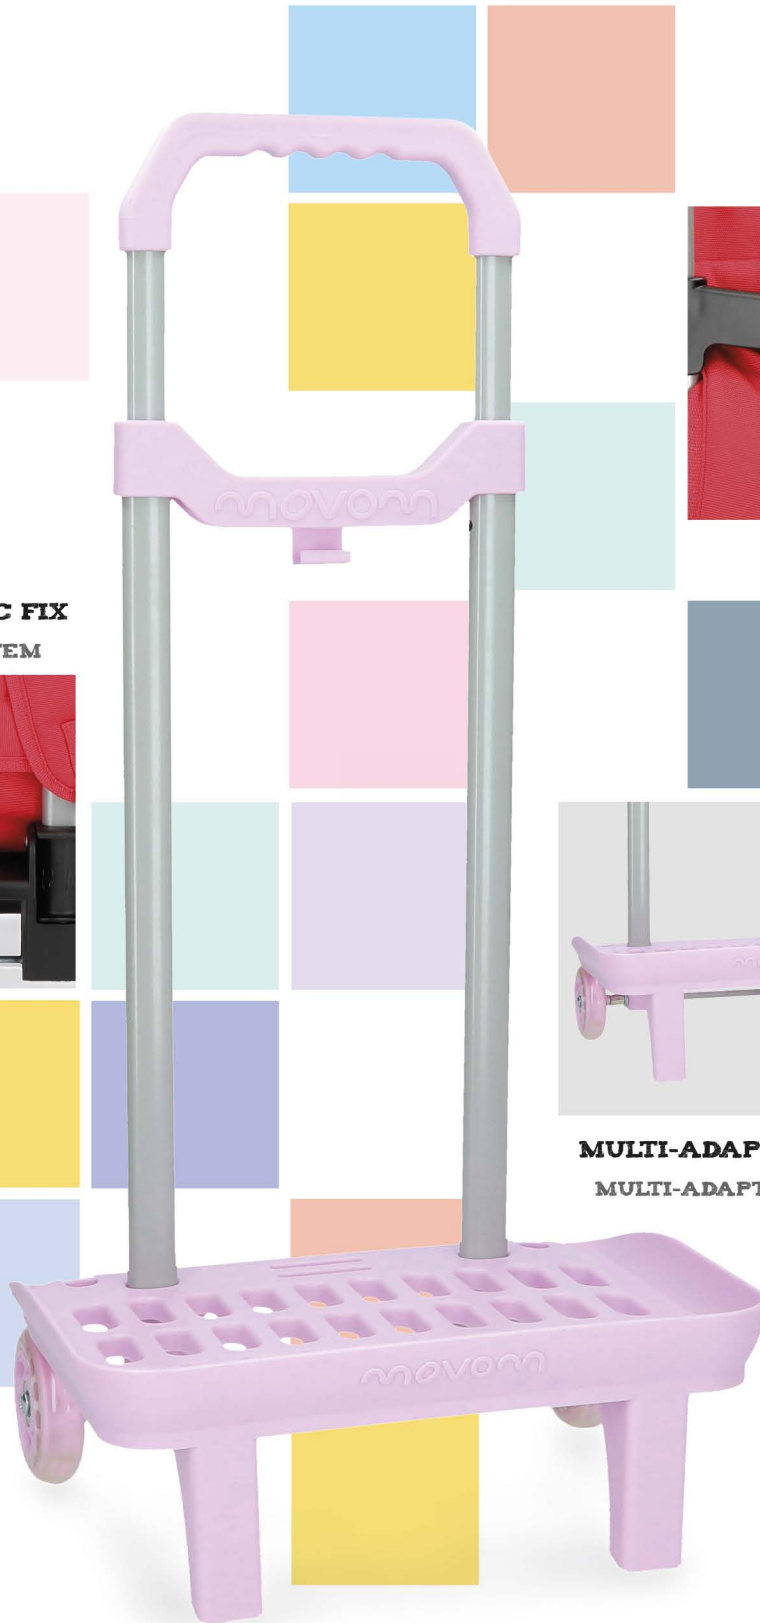

4555561
** BANDOLERA ROLL ROAD DREAMING

4615561
** BANDOLERA ROLL ROAD QUEEN

4633821
GYM SAC ROLL ROAD GAMERS

4634021
PORTATODO ROLL ROAD GAMERS

COLOR

MOVOM

40 CM

Carro grande / Big trolley cart

Especialmente diseñado para mochilas a partir de 37cm de altura.
Specially designed for backpacks as of 37cm in height.

* **Plataforma Universal.** Válida para cualquier mochila y para cualquier tipo de anclaje, tanto dorsal, como lateral.
Universal Platform. Suitable for any backpack and for any fastening system, dorsal or lateral.

NUEVO
CARRO

SISTEMA MAGIC FIX
MAGIC FIX SYSTEM

SUJETA
HOLD

MULTI-ADAPTABLE
MULTI-ADAPTABLE

RUEDAS
SILENCIOSAS
SILENCE WHEELS

ROLL ROAD

COLOR

ROLL ROAD

Carro grande / Big trolley cart

Especialmente diseñado para mochilas a partir de 37cm de altura.

Specially designed for backpacks as of 37cm in height.

51 NEGRO / BLACK

52 FUCSIA / FUCHSIA

53 AZUL / BLUE

54 ROJO / RED