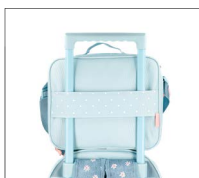

Ref. 37648
Bandolera Porta Merienda Térmica /
Lunch Bag Thermo
25x21x11cm