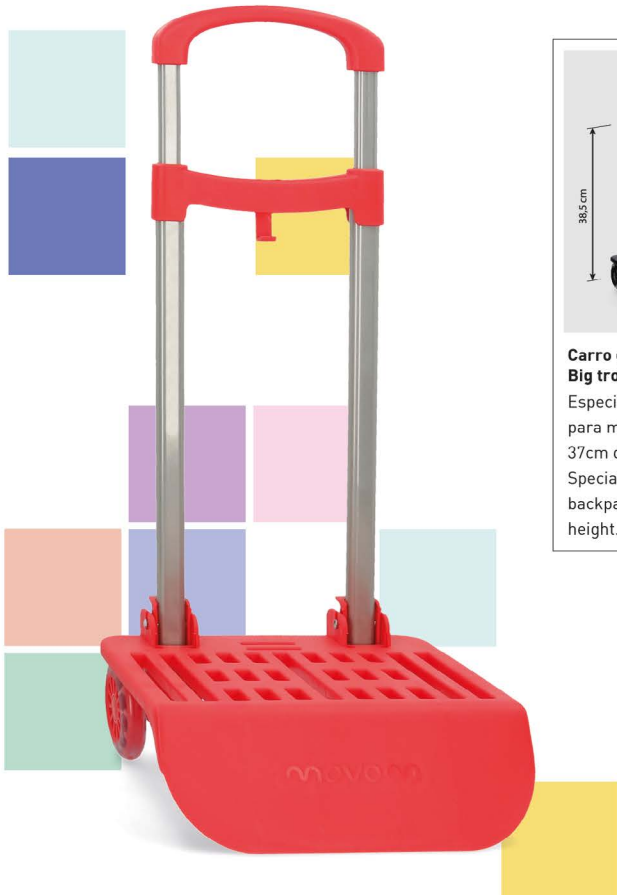

BLOQUEADO
BLOCKED

EXPOSITORES

Ref. 0013553
Expositor Carros: 1 Cara
Capacidad: 10 Carros
Medida: 28x157x36 cm
Ref. 10707P1 -
Pack 20 Carros Surtido

10707.

OFERTA

Carro grande / Big trolley cart
Especialmente diseñado para mochilas a partir de 37cm de altura.
Specially designed for backpacks as of 37cm in height.

COLOR

* **Plataforma Universal.** Válida para cualquier mochila y para cualquier tipo de anclaje, tanto dorsal, como lateral.
Universal Platform. Suitable for any backpack and for any fastening system, dorsal or lateral.