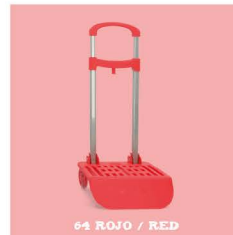

COLOR

* **Plataforma Universal.** Válida para cualquier mochila y para cualquier tipo de anclaje, tanto dorsal, como lateral.
Universal Platform. Suitable for any backpack and for any fastening system, dorsal or lateral.