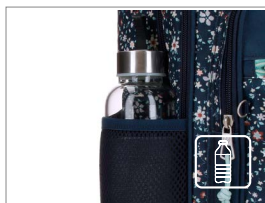

Adaptable

Ref. 67122T

con Carro / with Trolley

Bolsillo lateral para botella / Lateral pocket for bottle

COLECCIÓN EN CATÁLOGO DE VIAJE

COLLECTION IN TRAVEL CATALOG

67139-22 Neceser

67117-22 Cabina