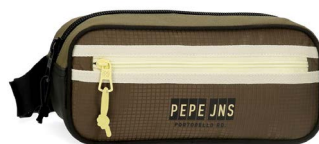

6124921

* RIÑONERA P.JL DANY AZUL

6124922

* RIÑONERA P.JL DANY ROJO

6144021

* PORTATODO P.JL CADEN

6144321

* PORTATODO 3C P.JL CADEN

6144921

* RIÑONERA P.JL CADEN

6174021

** PORTATODO SIMPLE P.JL EIGHTIES

6184161

** PORTATODO P.JL JOSS

62322T1

* MOCHILA ADAP.40CM. C/CARRO P.JL BRIGHT MARINO