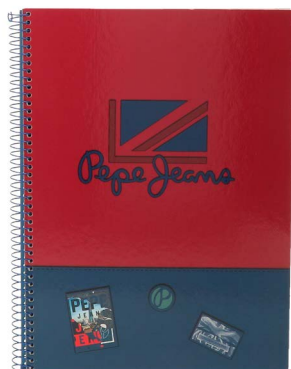

CHEST

64702

Composición / Composition: 100% PES

COLECCIÓN
EN CATÁLOGO
DE VIAJE

NO
OFERTA

OFERTA

Ref. 64794

Cuaderno A4 /
Notebook A4
120 Hojas / Sheets
70gr.
225x295mm.