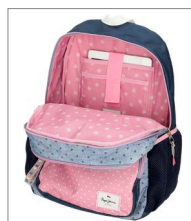

NONI DENIM

68202

Composición / Composition: 100% PES

NEW COLLECTION