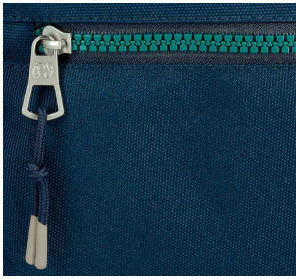

Ref. 69544
Necesar Adaptable Dos Comparti-
mentos / Adaptable Beauty Case Two
Compartments
26x16x12cm

Ref. 69449
Riñonera /
Waist Bag
21x11x7cm

Ref. 69435
Bolsa de Viaje /
Travel Bag
50x27x20cm

COLECCIÓN
EN CATÁLOGO
DE VIAJE