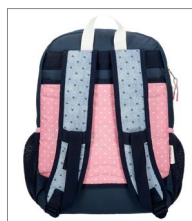

NONI DENIM

68202

Composición / Composition: 100% PES

NEW COLLECTION